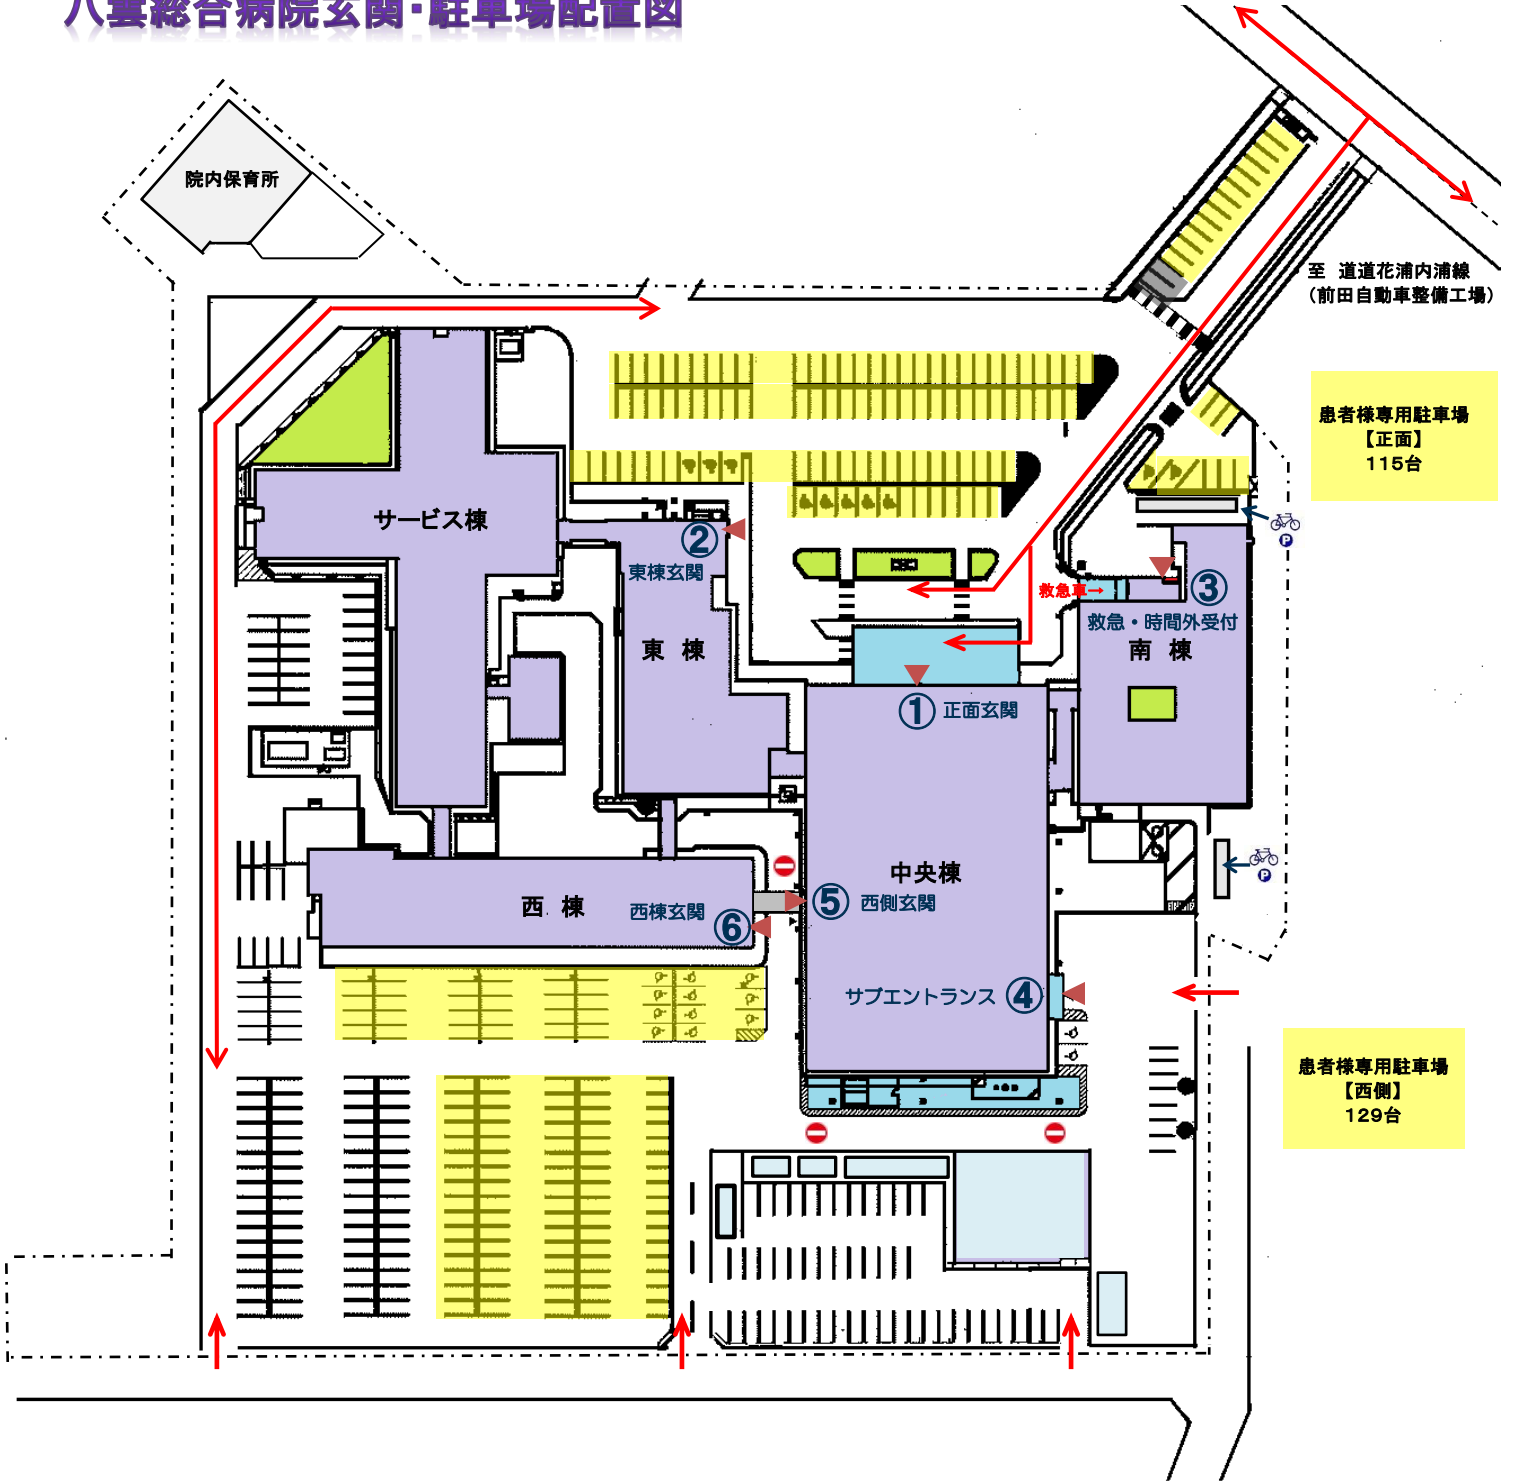

# 八雲総合病院玄関・駐車場配置図

至 国道八雲バイパス(ネットヨタ)

至 道道花浦内浦線  
(前田自動車整備工場)

患者様専用駐車場  
【正面】  
115台

患者様専用駐車場  
【西側】  
129台