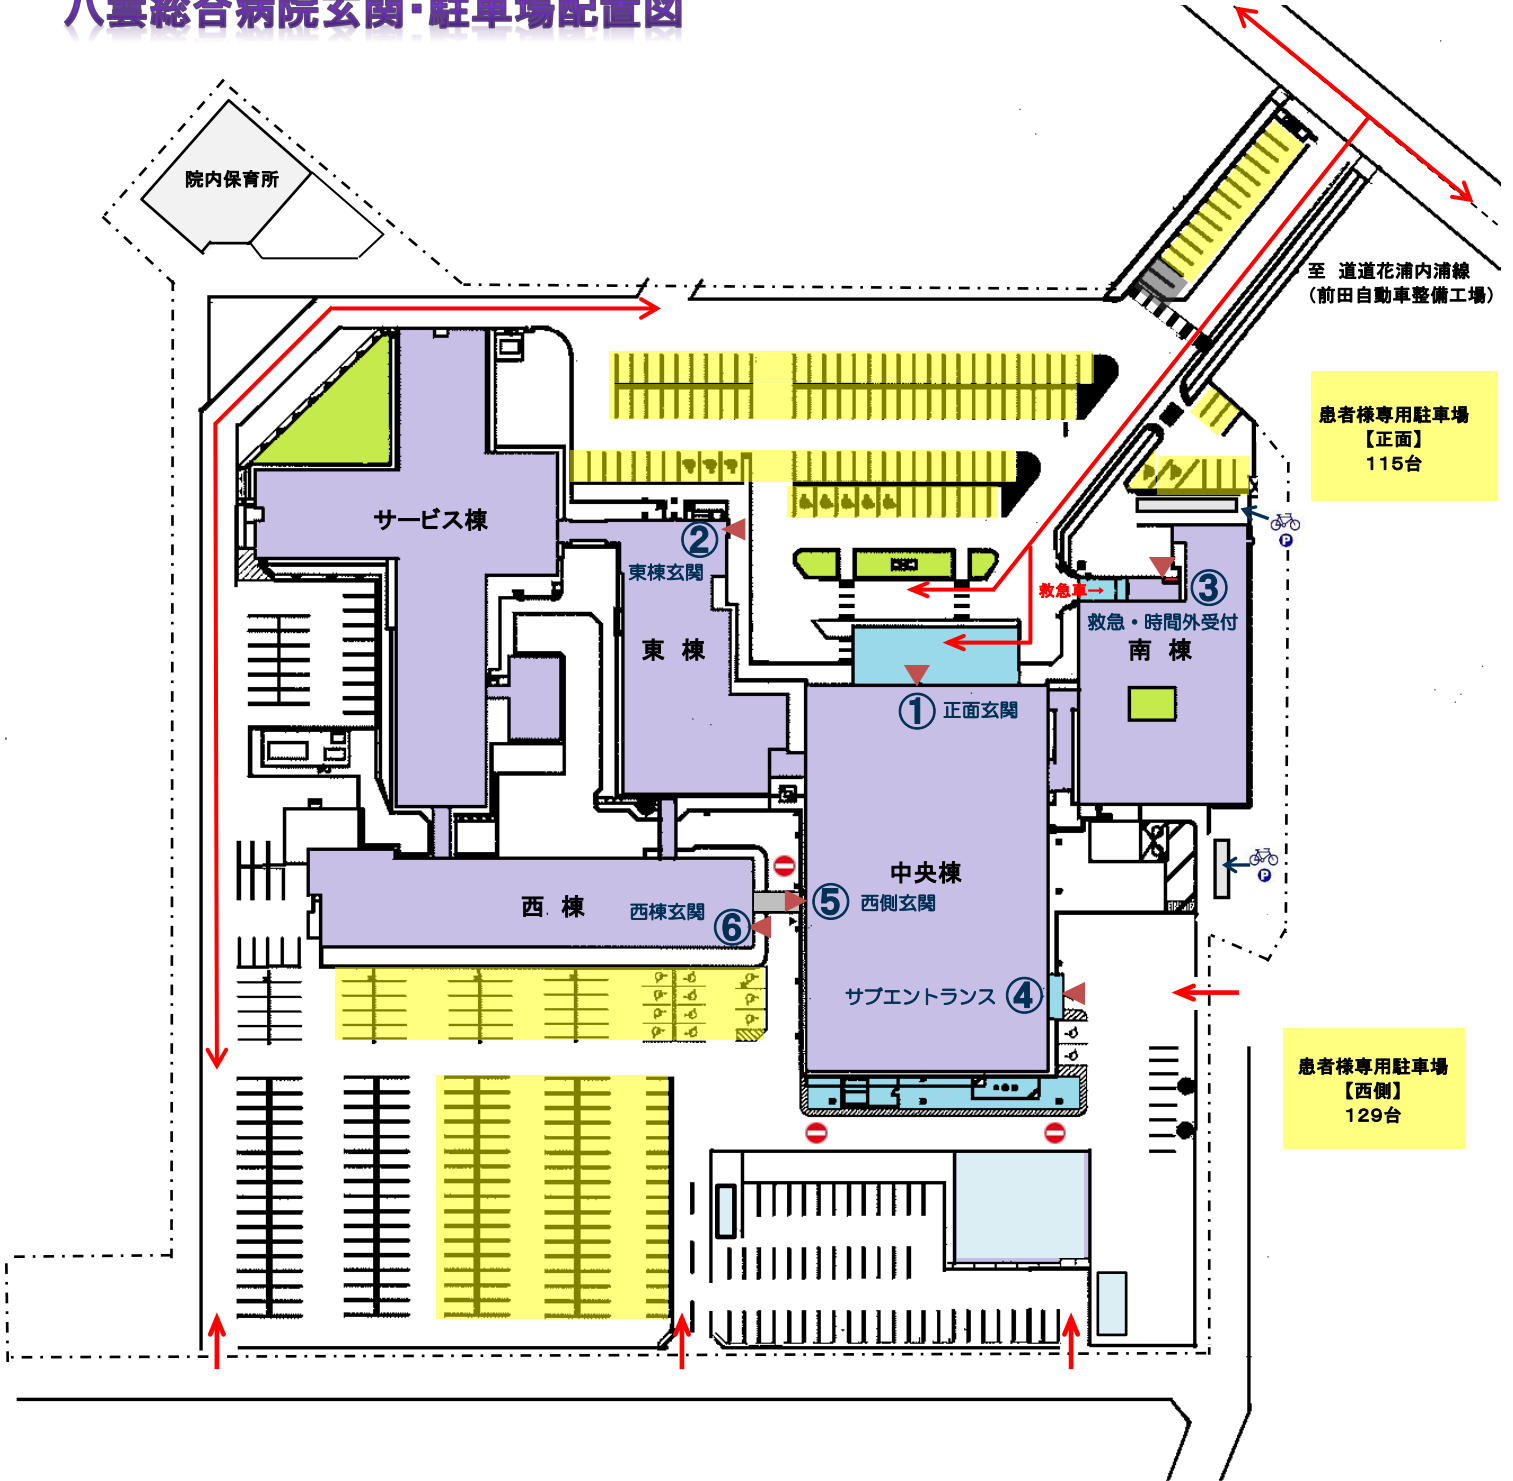

八雲総合病院玄関・駐車場配置図

至 国道八雲バイパス(ネットヨタ)

至 道道花浦内浦線
(前田自動車整備工場)

患者様専用駐車場
【正面】
115台

患者様専用駐車場
【西側】
129台