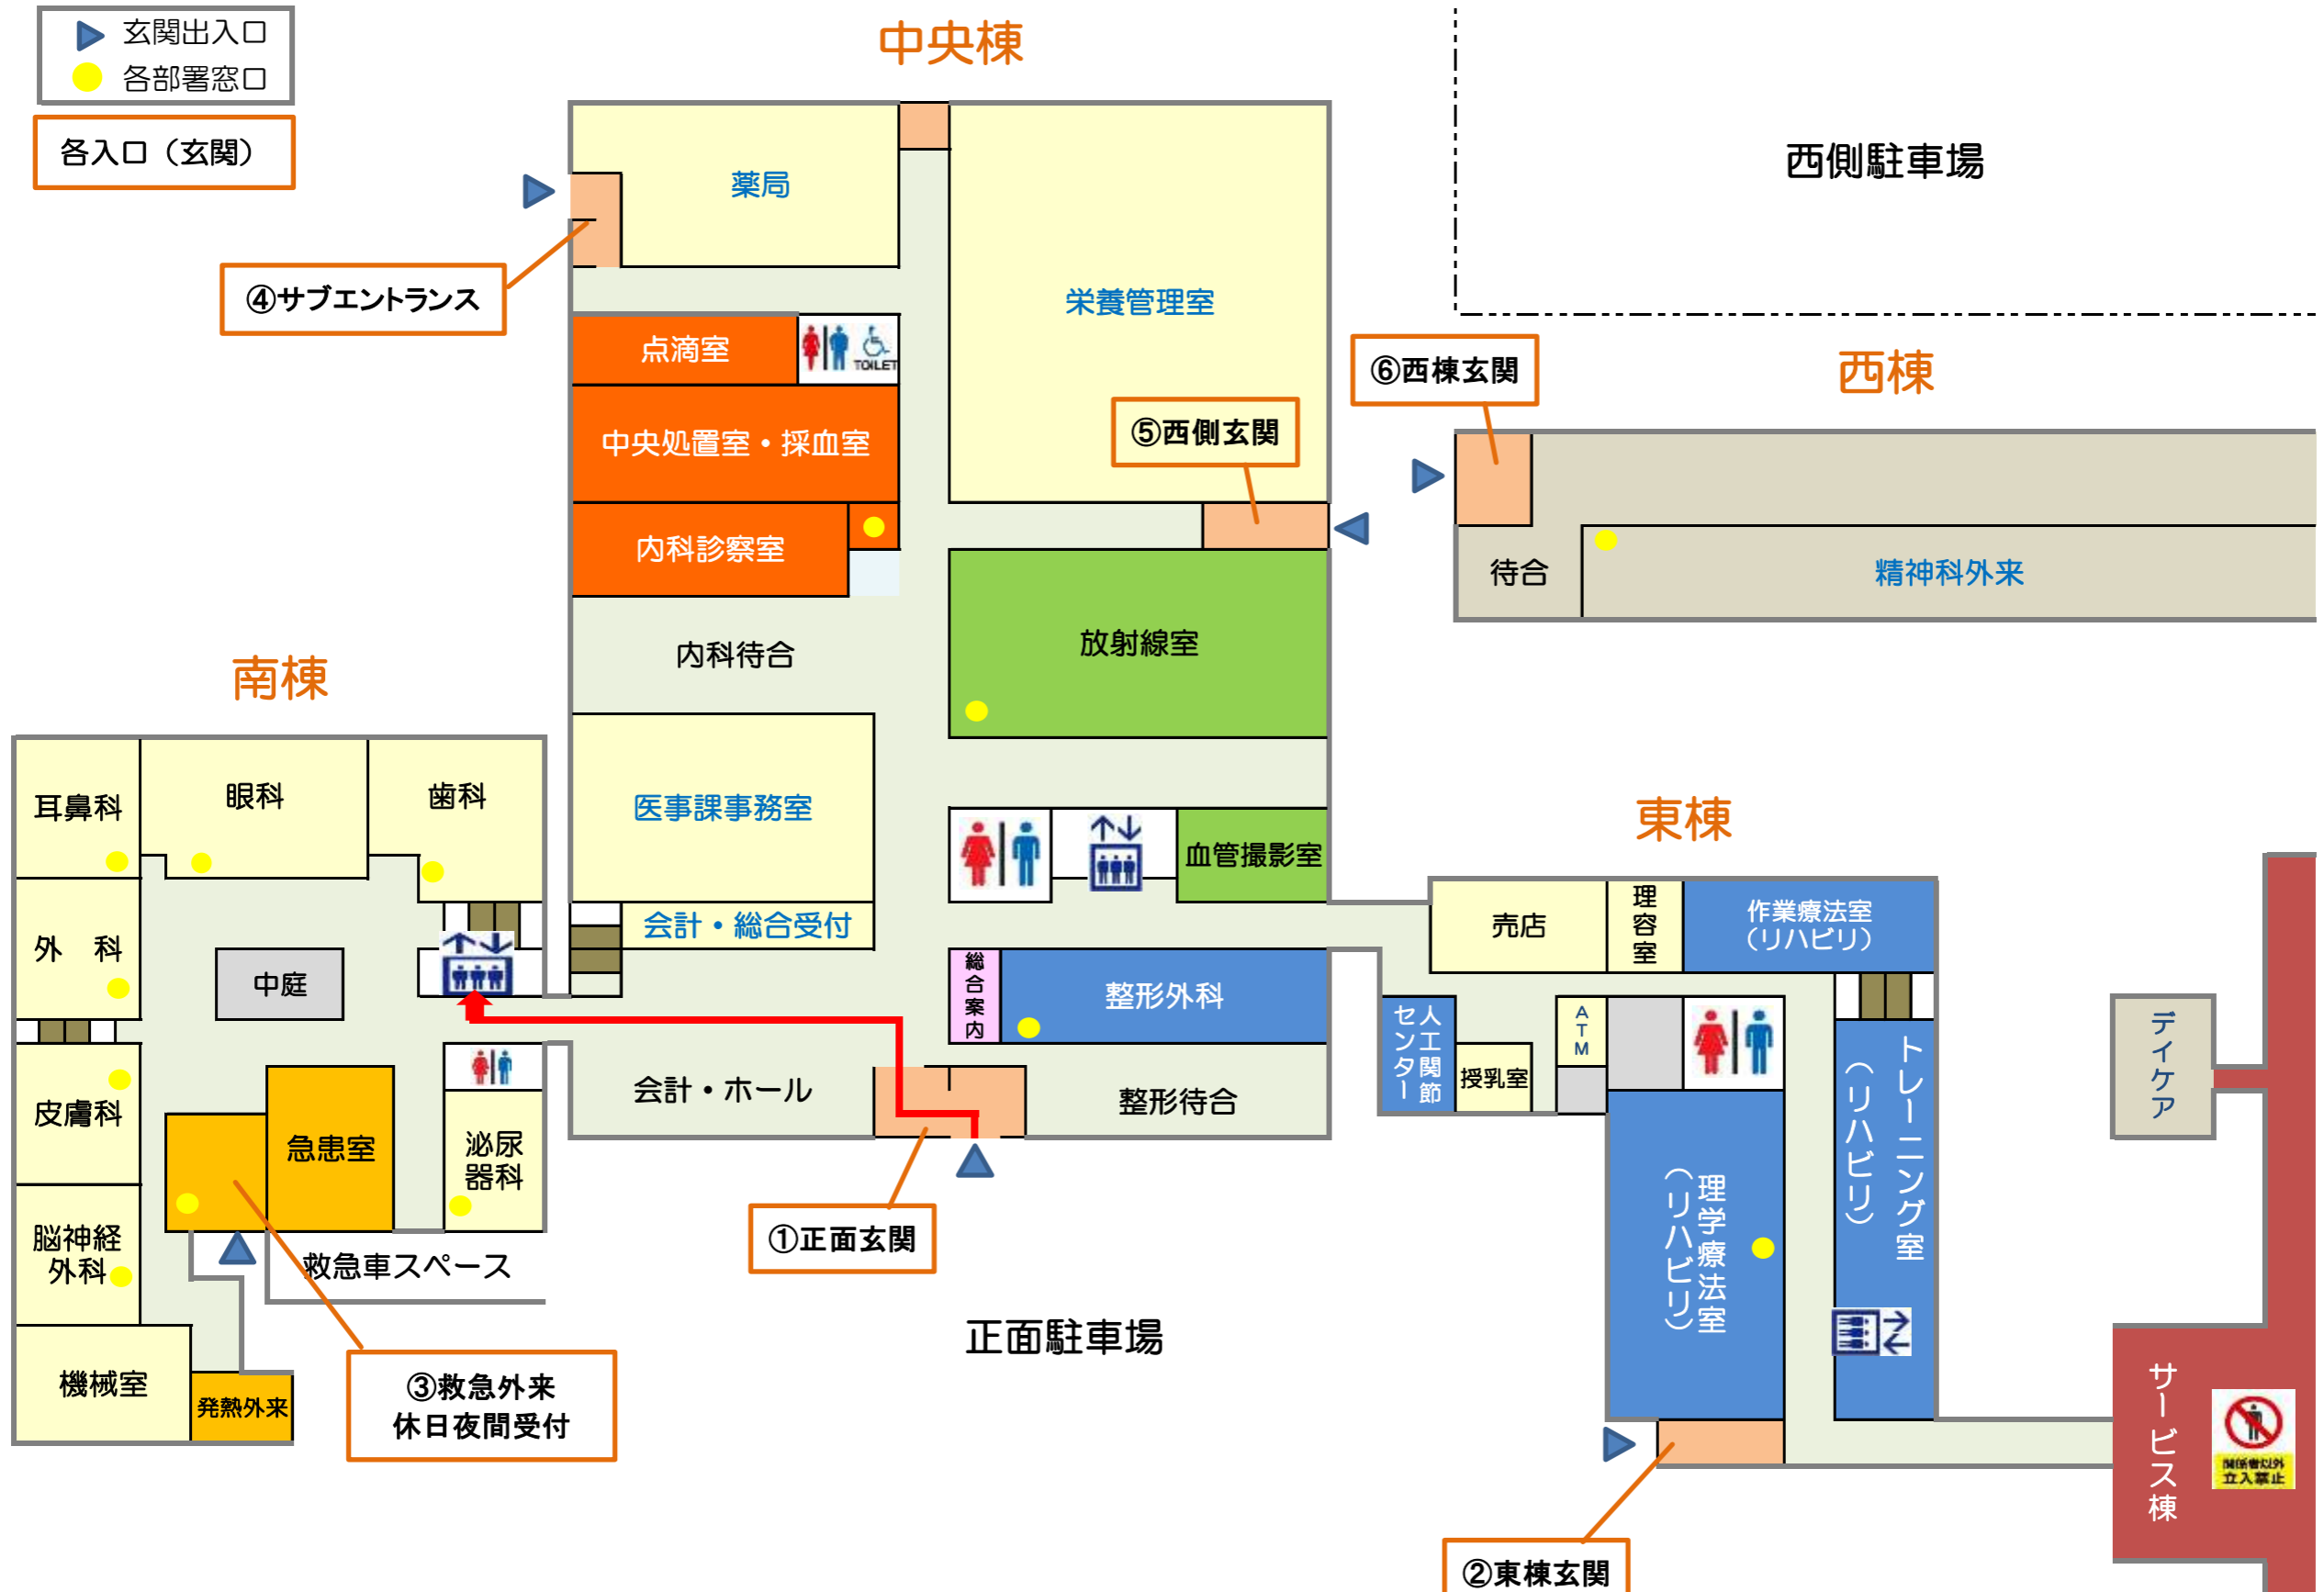

1階の総合案内

～南棟5階講堂へのご案内～
 中央棟正面玄関①番から南棟（玄関入って左側へ）のエレベータで5階へ上がり、降りたら右へご移動ください。